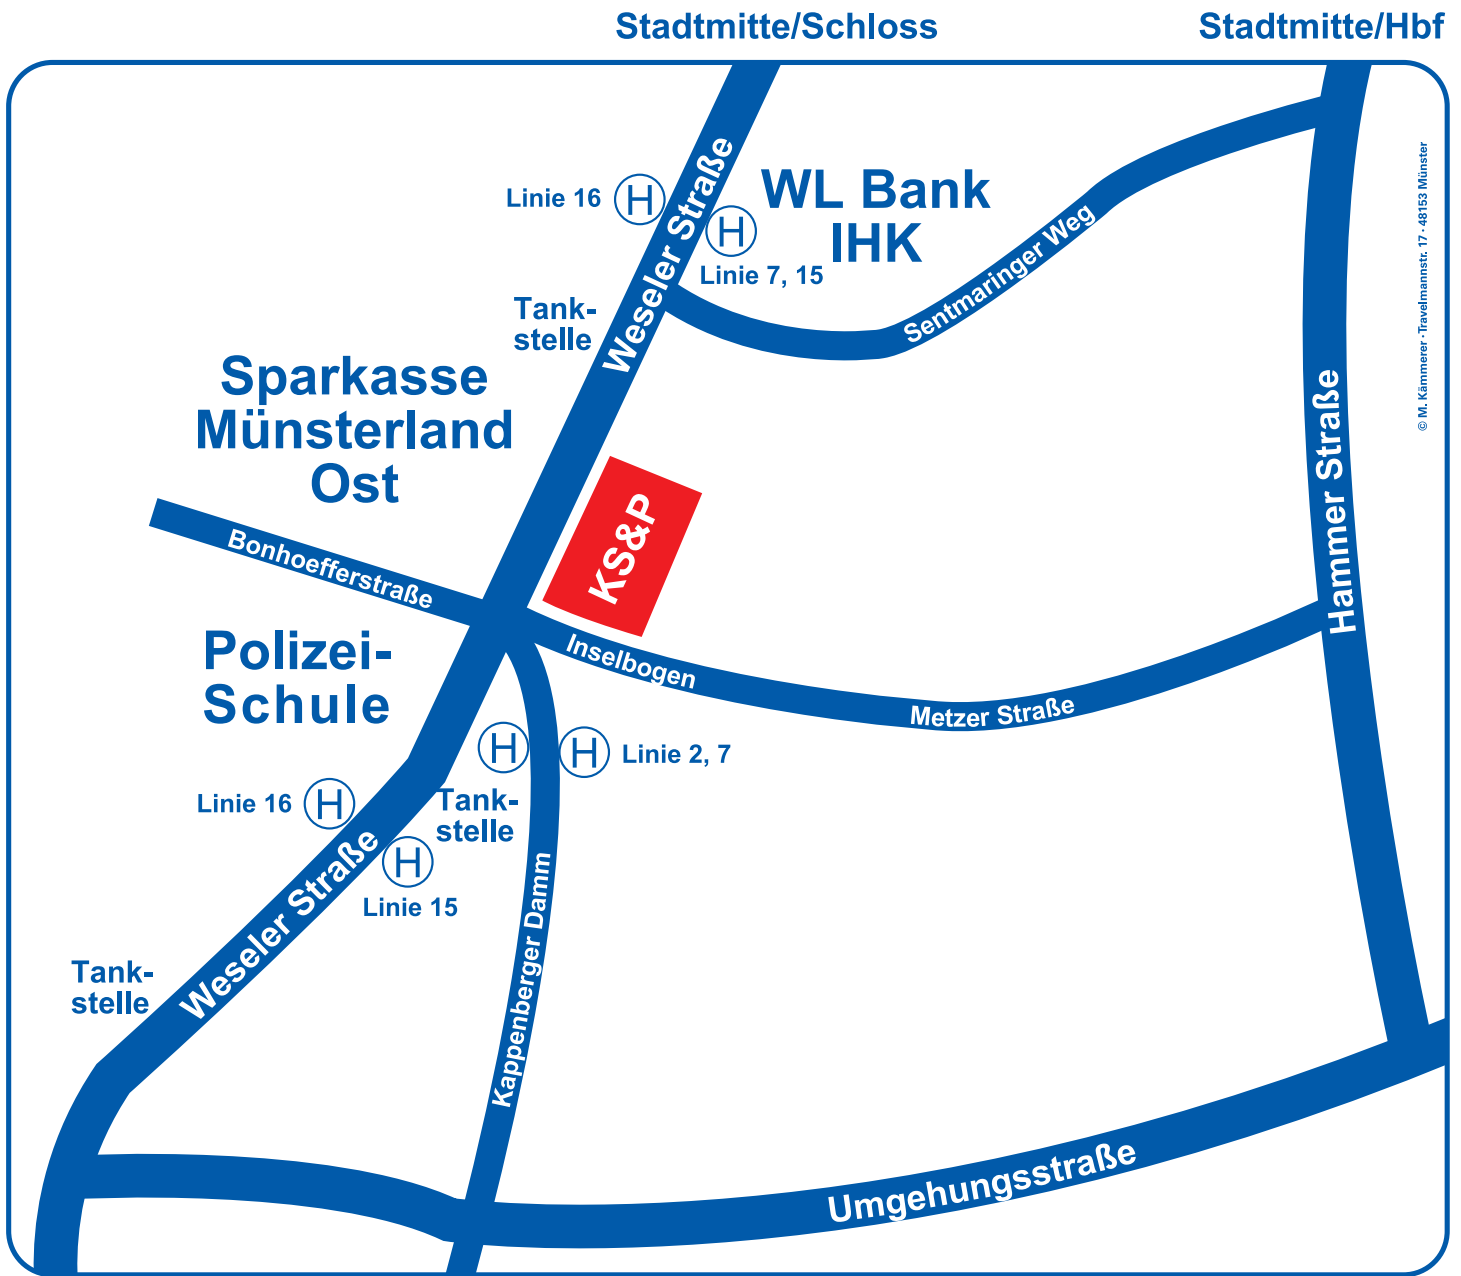

Detailplan Münster-Süd